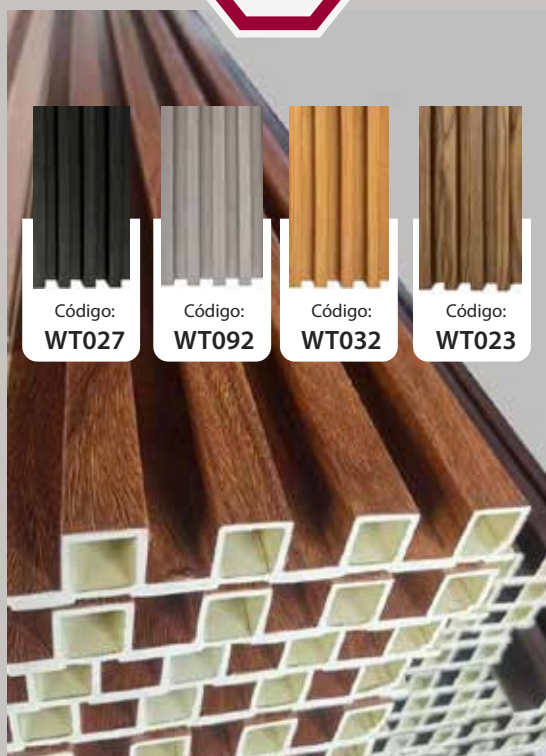

Excelentes placas para aplicar sobre pared, muebles, carteles publicitarios. En casas, oficinas, locales comerciales y donde tu imaginación te lleve. Fácil colocación, solo se adhieren con pegamento sobre la superficie a cubrir. Maniobrabilidad simple y sencilla gracias a su bajo peso, Fácil de cortar y adaptar a la medida necesaria.

RESISTENTE AL AGUA

LIVIANO

IGNIFUGO

FLEXIBLE

FÁCIL DE CORTAR

DEPARTAMENTO DE VENTAS

 **11 6141 1842**

## WPC Wall Panel

Código:  
**WT027**

Código:  
**WT092**

Código:  
**WT032**

Código:  
**WT023**

- Ancho: **160 mm** - Alto: **2900 mm** - Espesor: **23 mm** - Cubre: **0,46 m por placa** - Peso: **2.32 kg/pc**
- Acabado: **Mate**
- Protección: **UV**
- **Impermeables, Anti hongos e ignífuga**
- Aplicación: **Pegamento de Silicona**
- Uso: **Interior, Paredes y Techos**
- Precio por Placa: **\$25.200-** (*Consulte precio mayorista*)